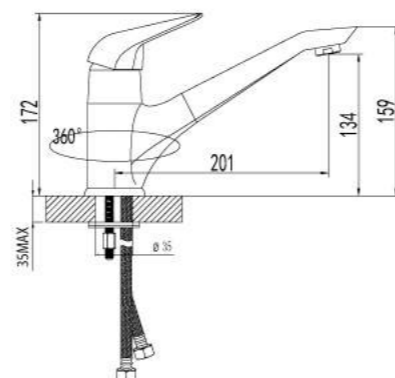

LM4245C

**Смеситель для умывальника с каскадным изливом**

- Эко-картридж Sedal® 40 мм
- Гибкая подводка 1/2" 35 см
- Металлическая рукоятка

LM4246C

**Смеситель для душа**

- Эко-картридж Sedal® 40 мм
- Металлическая рукоятка

LM4233C

**Смеситель для биде**

- Поворотный аэратор Neoperl® Cascade®
- Эко-картридж Sedal® 40 мм
- Гибкая подводка 1/2" 35 см
- Металлическая рукоятка

LM4208C

**Смеситель для кухни с поворотным изливом**

- Аэратор Neoperl® Cascade®
- Эко-картридж Sedal® 40 мм
- Гибкая подводка 1/2" 35 см
- Металлическая рукоятка

LM4204C