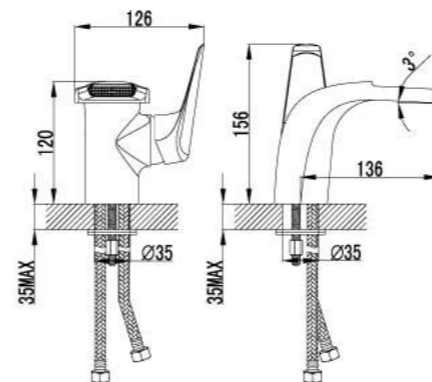

- Аэратор Neoperl® Cascade®
- Эко-картридж Sedal® 40 мм
- Гибкая подводка 1/2" 35 см
- Металлическая рукоятка

LM4206C

**Смеситель для ванны на 3 отверстия**

- Каскадный излив
- Эко-картридж Sedal® 40 мм
- Переключатель с керамическими пластинами
- Аксессуары в комплекте: шланг 2 м, свинцовый отвес, 3-функциональная лейка
- Металлическая рукоятка

LM4245C

**Смеситель для умывальника с каскадным изливом**

- Эко-картридж Sedal® 40 мм
- Гибкая подводка 1/2" 35 см
- Металлическая рукоятка

LM4246C

**Смеситель для душа**

- Эко-картридж Sedal® 40 мм
- Металлическая рукоятка