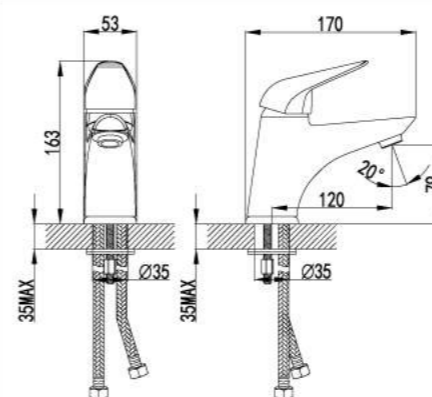

LM4232C

Смеситель для умывальника монолитный

- Аэратор Neoperl® Cascade®
- Эко-картридж Sedal® 40 мм
- Гибкая подводка 1/2" 35 см
- Металлическая рукоятка