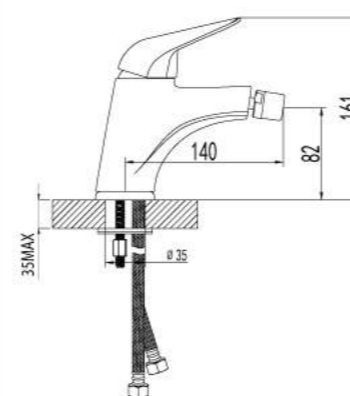

Смеситель для ванны с монолитным изливом

- Аэратор Neoperl® Cascade®
- Эко-картридж Sedal® 40 мм
- Кнопочный переключатель с функцией ручной фиксации
- Металлическая рукоятка

LM4232C

Смеситель для умывальника монолитный

- Аэратор Neoperl® Cascade®
- Эко-картридж Sedal® 40 мм
- Гибкая подводка 1/2" 35 см
- Металлическая рукоятка

LM4206C

Смеситель для ванны на 3 отверстия

- Каскадный излив
- Эко-картридж Sedal® 40 мм
- Переключатель с керамическими пластинами
- Аксессуары в комплекте: шланг 2 м, свинцовый отвес, 3-функциональная лейка
- Металлическая рукоятка

LM4245C

Смеситель для умывальника с каскадным изливом

- Эко-картридж Sedal® 40 мм
- Гибкая подводка 1/2" 35 см
- Металлическая рукоятка

LM4246C

Смеситель для душа

- Эко-картридж Sedal® 40 мм
- Металлическая рукоятка

LM4233C

Смеситель для биде

- Поворотный аэратор Neoperl® Cascade®
- Эко-картридж Sedal® 40 мм
- Гибкая подводка 1/2" 35 см
- Металлическая рукоятка

LM4208C

Смеситель для кухни с поворотным изливом

- Аэратор Neoperl® Cascade®
- Эко-картридж Sedal® 40 мм
- Гибкая подводка 1/2" 35 см
- Металлическая рукоятка

LM4204C