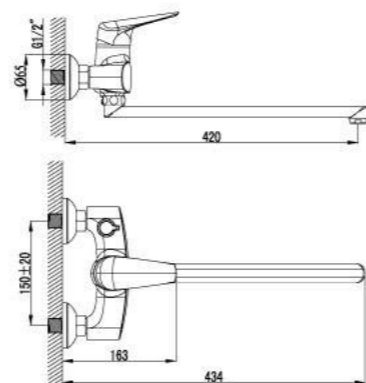

LM4217C

**Смеситель для душа с регулируемой высотой штанги и верхней душевой лейкой «Тропический дождь»**

- Эко-картридж Sedal® 40 мм
- Переключатель с керамическими пластинами
- Верхняя поворотная душевая лейка «Тропический дождь» Ø200 мм
- 1-функциональная лейка
- Регулируемое по высоте крепление для лейки
- Душевой шланг 1,5 м
- Металлическая рукоятка

LM4260C

**Смеситель для ванны и душа с регулируемой высотой штанги, поворотным изливом и верхней душевой лейкой «Тропический дождь»**

- Аэратор Neoperl® Cascade®
- Эко-картридж Sedal® 40 мм
- Трехпозиционный картриджный переключатель
- Верхняя поворотная душевая лейка «Тропический дождь» 297x210 мм
- 1-функциональная лейка
- Регулируемое по высоте крепление для лейки
- Душевой шланг 1,5 м
- Металлическая рукоятка

LM4245C

**Смеситель для умывальника с каскадным изливом**

- Эко-картридж Sedal® 40 мм
- Гибкая подводка 1/2" 35 см
- Металлическая рукоятка

LM4246C

**Смеситель для душа**

- Эко-картридж Sedal® 40 мм
- Металлическая рукоятка