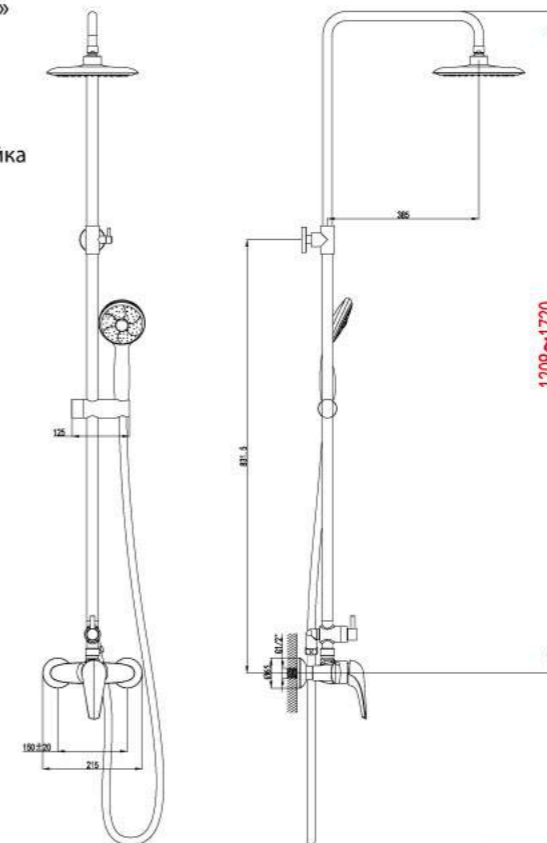

Мощь и сила водной стихии дали жизнь стремительным линиям этой серии.

**Смеситель универсальный**  
с плоским поворотным изливом 350 мм

- Аэратор Neoperl® Cascade®
- Эко-картридж Sedal® 40 мм
- Переключатель с керамическими пластинами
- Металлическая рукоятка

LM4217C

**Смеситель для душа с регулируемой высотой штанги и верхней душевой лейкой «Тропический дождь»**

- Эко-картридж Sedal® 40 мм
- Переключатель с керамическими пластинами
- Верхняя поворотная душевая лейка «Тропический дождь» Ø200 мм
- 1-функциональная лейка
- Регулируемое по высоте крепление для лейки
- Душевой шланг 1,5 м
- Металлическая рукоятка

LM4260C

**Смеситель для ванны и душа с регулируемой высотой штанги, поворотным изливом и верхней душевой лейкой «Тропический дождь»**

- Аэратор Neoperl® Cascade®
- Эко-картридж Sedal® 40 мм
- Трехпозиционный картриджный переключатель
- Верхняя поворотная душевая лейка «Тропический дождь» 297x210 мм
- 1-функциональная лейка
- Регулируемое по высоте крепление для лейки
- Душевой шланг 1,5 м
- Металлическая рукоятка

LM4262C

**Смеситель для ванны с монолитным изливом**

- Аэратор Neoperl® Cascade®
- Эко-картридж Sedal® 40 мм
- Кнопочный переключатель с функцией ручной фиксации
- Металлическая рукоятка

LM4232C

**Смеситель для умывальника монолитный**