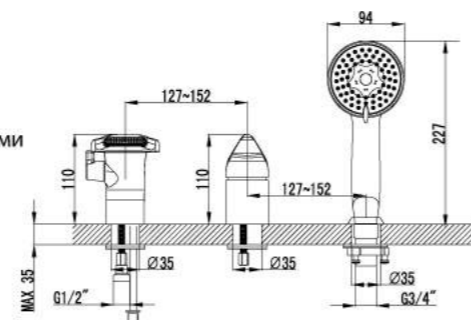

- Аэратор Neoperl® Cascade®
- Эко-картридж Sedal® 40 мм
- Гибкая подводка 1/2" 35 см
- Металлическая рукоятка

LM4206C

**Смеситель для ванны на 3 отверстия**

- Каскадный излив
- Эко-картридж Sedal® 40 мм
- Переключатель с керамическими пластинами
- Аксессуары в комплекте: шланг 2 м, свинцовый отвес, 3-функциональная лейка
- Металлическая рукоятка

LM4245C

**Смеситель для умывальника с каскадным изливом**

- Эко-картридж Sedal® 40 мм
- Гибкая подводка 1/2" 35 см
- Металлическая рукоятка

LM4246C

**Смеситель для душа**

- Эко-картридж Sedal® 40 мм
- Металлическая рукоятка