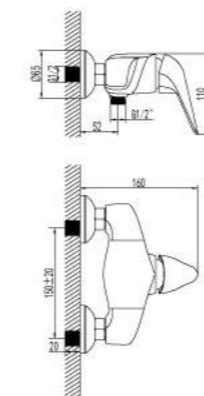

- Аэратор Neoperl® Cascade®
- Эко-картридж Sedal® 40 мм
- Гибкая подводка 1/2" 35 см
- Металлическая рукоятка

LM4206C

**Смеситель для ванны на 3 отверстия**

- Каскадный излив
- Эко-картридж Sedal® 40 мм
- Переключатель с керамическими пластинами
- Аксессуары в комплекте: шланг 2 м, свинцовый отвес, 3-функциональная лейка
- Металлическая рукоятка

LM4245C

**Смеситель для умывальника с каскадным изливом**

- Эко-картридж Sedal® 40 мм
- Гибкая подводка 1/2" 35 см
- Металлическая рукоятка

LM4246C

**Смеситель для душа**

- Эко-картридж Sedal® 40 мм
- Металлическая рукоятка