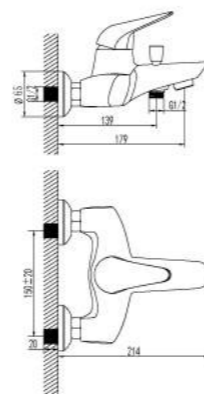

Смеситель для ванны с монолитным изливом

- Аэратор Neoperl® Cascade®
- Эко-картридж Sedal® 40 мм
- Кнопочный переключатель с функцией ручной фиксации
- Металлическая рукоятка

LM4232C

Смеситель для умывальника монолитный

- Аэратор Neoperl® Cascade®
- Эко-картридж Sedal® 40 мм
- Гибкая подводка 1/2" 35 см
- Металлическая рукоятка

LM4206C

Смеситель для ванны на 3 отверстия

- Каскадный излив
- Эко-картридж Sedal® 40 мм
- Переключатель с керамическими пластинами
- Аксессуары в комплекте: шланг 2 м, свинцовый отвес, 3-функциональная лейка
- Металлическая рукоятка

LM4245C

Смеситель для умывальника с каскадным изливом

- Эко-картридж Sedal® 40 мм
- Гибкая подводка 1/2" 35 см
- Металлическая рукоятка

LM4246C

Смеситель для душа

- Эко-картридж Sedal® 40 мм
- Металлическая рукоятка

LM4233C

Смеситель для биде

- Поворотный аэратор Neoperl® Cascade®
- Эко-картридж Sedal® 40 мм
- Гибкая подводка 1/2" 35 см
- Металлическая рукоятка

LM4208C

Смеситель для кухни с поворотным изливом

- Аэратор Neoperl® Cascade®
- Эко-картридж Sedal® 40 мм
- Гибкая подводка 1/2" 35 см
- Металлическая рукоятка

LM4204C