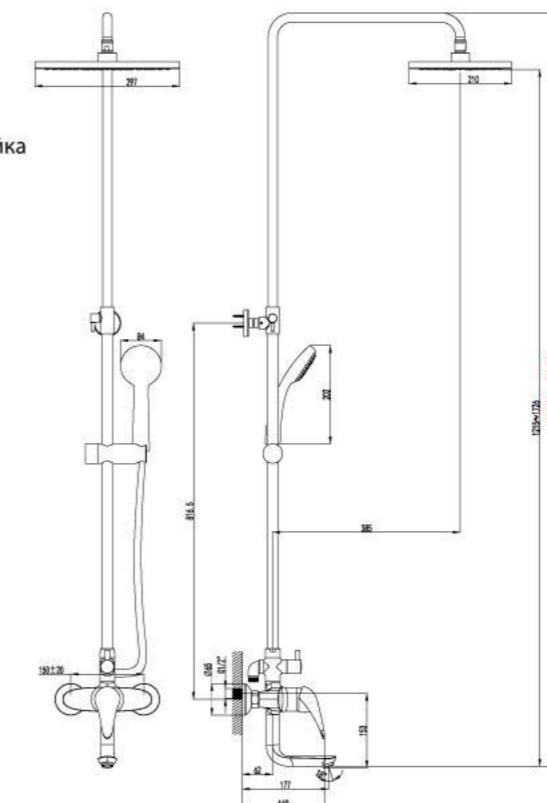

LM4217C

**Смеситель для душа с регулируемой высотой штанги и верхней душевой лейкой «Тропический дождь»**

- Эко-картридж Sedal® 40 мм
- Переключатель с керамическими пластинами
- Верхняя поворотная душевая лейка «Тропический дождь» Ø200 мм
- 1-функциональная лейка
- Регулируемое по высоте крепление для лейки
- Душевой шланг 1,5 м
- Металлическая рукоятка

LM4260C

**Смеситель для ванны и душа с регулируемой высотой штанги, поворотным изливом и верхней душевой лейкой «Тропический дождь»**

- Аэратор Neoperl® Cascade®
- Эко-картридж Sedal® 40 мм
- Трехпозиционный картриджный переключатель
- Верхняя поворотная душевая лейка «Тропический дождь» 297x210 мм
- 1-функциональная лейка
- Регулируемое по высоте крепление для лейки
- Душевой шланг 1,5 м
- Металлическая рукоятка

- Аэратор Neoperl® Cascade®
- Эко-картридж Sedal® 40 мм
- Гибкая подводка 1/2" 35 см
- Металлическая рукоятка

LM4206C

**Смеситель для ванны на 3 отверстия**

- Каскадный излив
- Эко-картридж Sedal® 40 мм
- Переключатель с керамическими пластинами
- Аксессуары в комплекте: шланг 2 м, свинцовый отвес, 3-функциональная лейка
- Металлическая рукоятка

LM4245C

**Смеситель для умывальника с каскадным изливом**

- Эко-картридж Sedal® 40 мм
- Гибкая подводка 1/2" 35 см
- Металлическая рукоятка

LM4246C

**Смеситель для душа**

- Эко-картридж Sedal® 40 мм
- Металлическая рукоятка